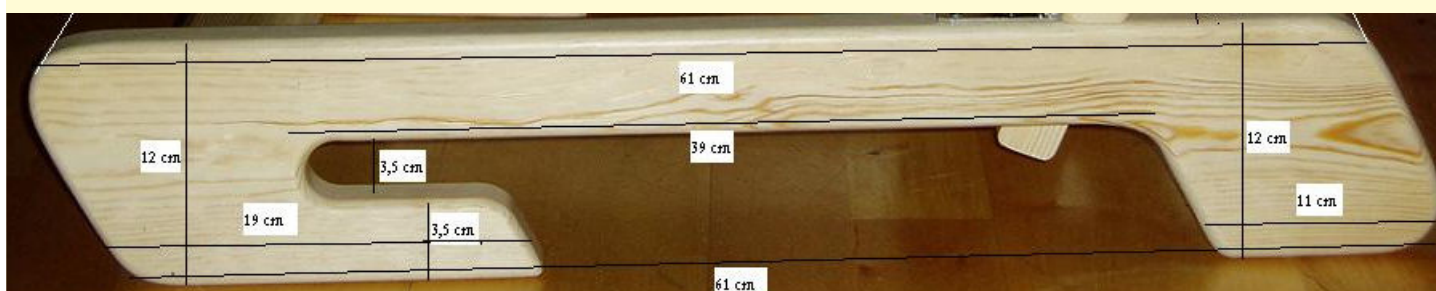

# Canoe Comfort Seat

Dette er setet som øker sittekomforten i kanoen betraktelig. Padling av kano på konvensjonelle seter gir på sikt stivhet og stølhet i sete og rygg. Dette komfort setet gir en betydelig reduksjon av disse ubehag som ofte er assosiert med en ellers fortreffelig kano tur. Setet er spesialdesignet for å gi god ryggstøtte samtidig som det ikke skal komme i konflikt med padlebevegelsene i øvre del av ryggen. Comfort seats klipses lett på de eksisterende seter i en rekke kanoer. Setene kan med letthet taes ut av kanoen og brukes som campingstoler etter at man har slått leir.

Snudd mot hverandre gjøres kanoen om til en utmerket arena for god kommunikasjon.

Setet er solid bygget i massivt tre og sorte fiberbånd samt rustfrie hengsler og skruer besørger topp kvalitet og lang holdbarhet.

Passer til kanoseter med:

- Tykkelse under 3,5 cm
- Alle bredder over 40 cm
- Største lengde 50 sm